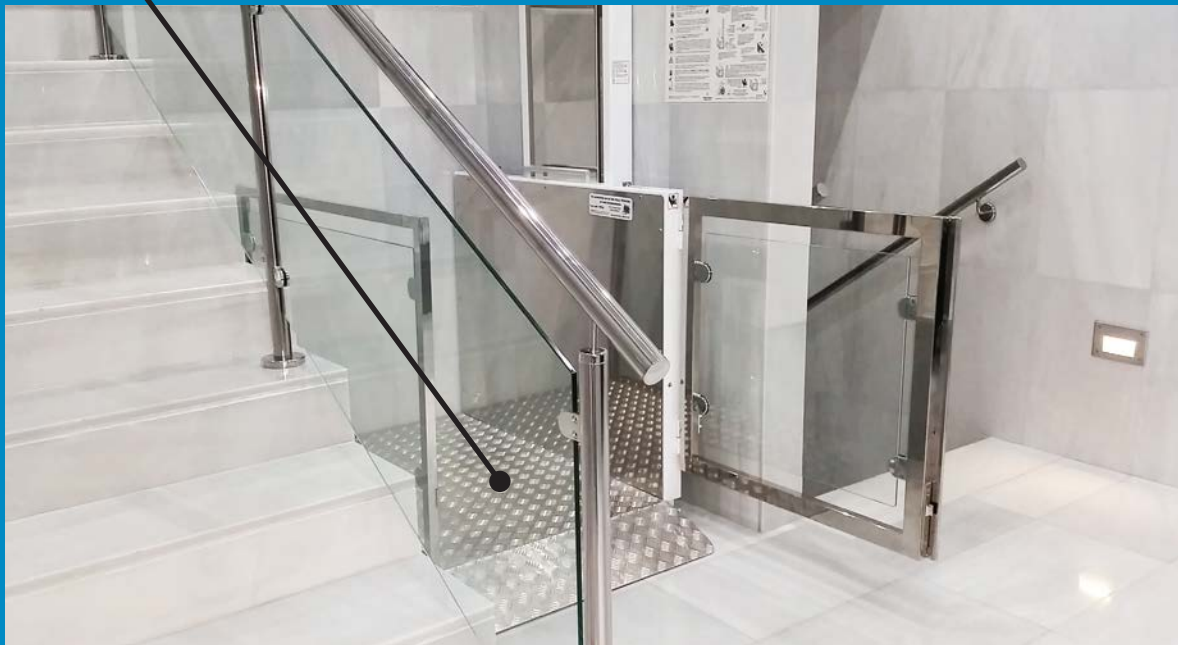

contactobcn@accesibilis.es

● Acabado en imprimación

Rampa pegable:

Permite que el acceso con silla de ruedas, sea más confortable.

Fuelle: Accesorio que impide el atrapamiento de animales, niños u objetos bajo la plataforma.

Negocios

Botonera: Dispone de un botón de subida y otro de bajada. Además del botón de STOP que permite parar la plataforma en caso de emergencia.

Acabado en acero inox.

Columna: Disponible en diferentes acabados, siempre en armonía con la decoración de la vivienda o negocio.

Suelos: Antideslizantes y configurables. Disponibles en diferentes acabados.

● Acabado en imprimación

Fuelle: Accesorio que impide el atrapamiento de animales, niños u objetos, bajo la plataforma.

Rampa pegable: Permite que el acceso con silla de ruedas, sea más confortable.